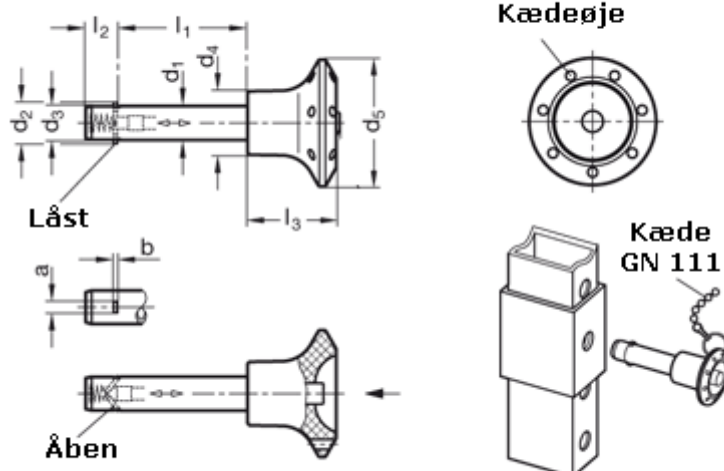

Varenummer: 201091692
Beskrivelse: E+G Låsepal
GN 114.2-12-70

Mål

a = 3,8	l2 = 11,3
b = 1	l3 = 26
d1 = 12	Spændekraft (kN) = 60
d2 = 14,8	
d3 = 11,9	
d4 = 18	
d5 = 34	
l1 = 70	